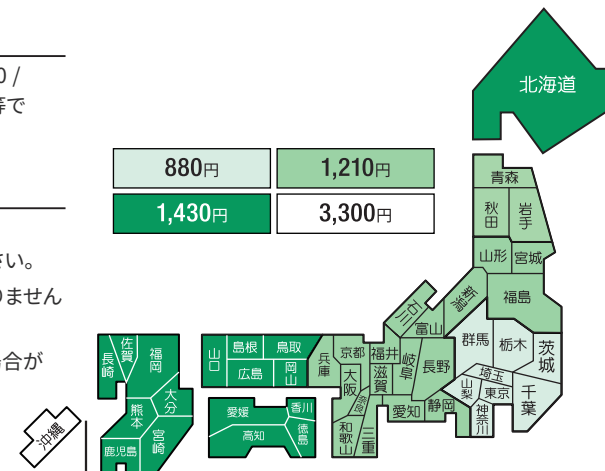

■FAXと同じ要領で必要事項をご記入の上、上記までお送りください。弊社に申込用紙が到着してからの受付になりますので、お急ぎの場合はお電話やFAXをご利用ください。

2.お支払い

「代金引き換え」、または「クレジットカード」をお選びください。

1. クレジットカード ※オンラインショップのみご利用頂けます。(FAX、TEL、郵便でのご注文はご利用できません)

■JCB、VISA、MASTER、AmericanExpress、Dimersclub、DISCOVERのカードがご利用頂けます。

翌月1回、2回払い、分割払い(3・5・6・10・12・15・18・20・24回)、リボルビング払いがご利用いただけます。(分割払い、リボルビング払いは金利・手数料がかかります)

2. 代金引き換え

■佐川急便の「e-コレクト®」にて商品をお届けします。商品と引き換えに代金をお支払いください。

■下記の地域にお住まいの方は、「e-コレクト®」がご利用いただけませんので、クレジットカードをご利用ください。
・伊豆諸島(青ヶ島村、神津島村、利島村、新島村、御蔵島村、三宅村)
・小笠原諸島(小笠原村)

ご購入金額	代引手数料
～ 9,670円	330円
9,671～ 29,560円	440円
29,561～ 99,340円	660円
99,341～ 298,900円	1,100円

3. 前払い (ゆうちょ銀行)

■ご注文確定後、FAXにてお振込口座、金額をお知らせします。手数料はご負担下さい。入金確認後の発送となります。

・住所変更などの連絡はどこにすればよいですか?

オンラインショップ「マイページ」の会員登録内容変更よりお手続き、もしくはお電話にて承ります。

・オンラインショップで買物をするには?

- ① 今まで全く会員登録が無い方 → WEBページ上段の アイコン(PC) もしくは メニューから「新規会員登録」(スマートフォン)より登録してください。
- ② 既に会員でWEBでの買物が初めての方 → お手数ですが、WEBで再度登録が必要なため、上記①の方法で会員登録を行ってください。

※パスワードはお電話ではご照会できません。

3.お届けについて ¥5,500* 以上送料無料!

※沖縄は¥11,000以上で送料無料

1.時間指定について

- 8:00～12:00 / 12:00～14:00 / 14:00～16:00 / 16:00～18:00 / 18:00～20:00 / 19:00～21:00 のご指定ができます。交通事情等で遅れることもございますのでご了承ください。

2.お届け日数

- ■注文をお受けしてから3～10日程度でお届けいたします。地域により多少日数がかかる場合がありますので、ご了承ください。
- ●土・日・祝祭日・年末年始・夏季休業日は、出荷業務を行っておりませんのでご注意ください。
- ●カタログ掲載以外の特注品や大量のご注文は、日数がかかる場合がございます。

4.返品・交換など

■返品・交換は**商品到着後1週間以内**にご連絡ください。(到着後1週間以上経過した商品につきましては理由の如何に関わらず返品・交換はお受けできません。)

■下記の商品につきましては、お客様のご都合による返品・交換はお受けできませんのでご了承ください。

- ・一度ご使用になった商品・パッケージ(袋・ケース)のない商品
- ・絵具類(カラーチャートと実際の商品の色は多少異なります。これを理由とした返品・交換はお受けできませんのでご了承ください。)
- ・セット商品の一部のみ
- ・書籍・DVD・CD・特注品・セール品

■お客様のご都合による商品の返品・交換の場合、送料はお客様のご負担となります。商品に直接宅配伝票等を貼らないようお願いいたします。

5.ポイントシステムについて

☆お買物をすると、ポイントが貯まります!

■オンラインショップで商品をご購入いただくと、お買い上げ金額の1%がポイントとして加算されます。(例:¥10,000のお買い物→100ポイント)ポイントの発生は商品出荷時点となります。

■貯まったポイントは、オンラインショップでご利用いただけます。

■お電話やFAXでのご注文は、ポイントの付与、ご利用ができません。

プレミアム会員になりませんか?

✿ **プレミアム会員価格は最大40%OFF**

年会費¥2,000(入会金は無料)をお支払いいただくだけで、商品グループに応じてお得な割引率で商品をご購入いただけます。詳しくは表面のプレミアム会員割引率表をご覧ください。

✿ **プレミアム会員になるにはオンラインショップにて「X9800-1100プレミアム会員初年度年会費」を購入、もしくは、「プレミアム会員入会申込書」をご請求ください。**

郵便番号、ご住所、お名前、お電話番号、アシーナ オンラインショップ会員番号を明記の上、返信用の¥110切手を1枚同封し、下記宛先までご郵送ください。折り返し「プレミアム会員入会申込書」をお送りいたします。

〒270-1176 千葉県我孫子市柴崎台2-11-23 アシーナ オンラインショップ「プレミアム会員申込書請求」係

※「プレミアム会員入会申込書」に必要事項をご記入の上、年会費¥2,000をお振り込みいただくとプレミアム会員のご登録となります。(次年度から年会費のお支払いは、便利な口座振替になります。)

※登録手続きには2週間程度かかりますのであらかじめご了承ください。

※ご入金後のキャンセルはできませんのであらかじめご了承ください。

※有効期限は1年です。退会希望のご連絡がない場合、プレミアム会員資格は自動で更新となります。年会費は更新月の27日にご指定の銀行口座より引き落としさせていただきます。退会をご希望の場合は更新前月の25日までに、お客様番号、お名前、ご住所、お電話番号を明記の上、FAXまたは郵便で書面にてご連絡ください。

価格は全て税込